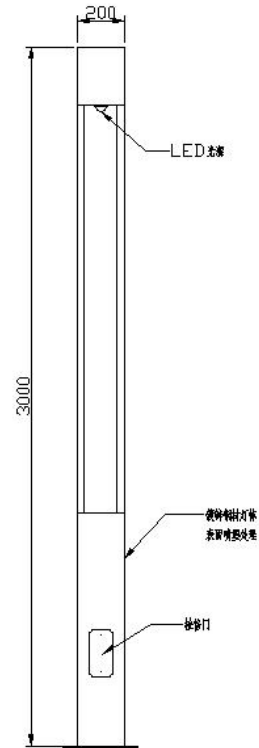

灯具名称	LED 方柱庭院灯	型号: QDTYD-BG18801-3m
------	-----------	----------------------

灯具外观图:

灯具技术参数

灯具品牌	七度照明	光源类型	Led 光源
		光源数量	1pcs
		灯功率	30W
材质结构	镀锌钢材	光源色温 Tc	3000K、4000K、6000K
		发光角度	\
灯具外形尺寸	高 H-3000mm, 宽:200*200mm	平均寿命 h	50000h
		光通量	≥8000Lm
防尘防水等级	IP65	备注	* 灯体镀锌钢材; * 表面高温静电喷塑处理; * 透光罩采用优质户外亚克力板; * 应用于: 城市广场、园林花园、公园、住宅小区、别墅庭院、私家花园、酒店、商业场所等
外观色泽	灰色/黑色(非标颜色可定制)		
电源电压	AC100-277V		
功率因数	大于等于 0.98		